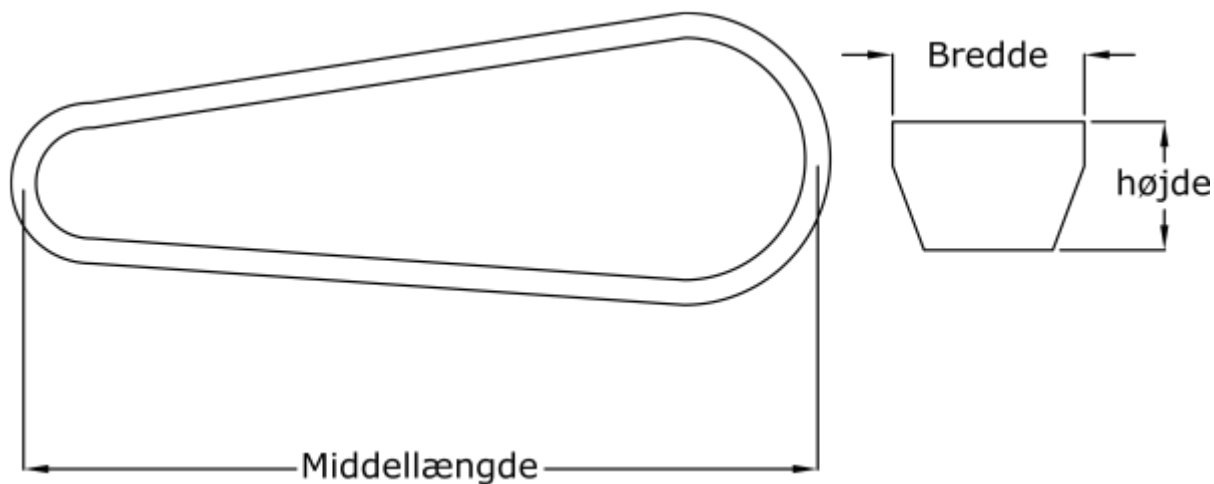

Varenummer: 601905300158  
Beskrivelse: Gates kilerem Hi-power Dubl-V BB158

## Mål

Bredde	= 17
Højde	= 10
Indvendig længde	= 4065
Middellængde	= 4085
Type	= BB158